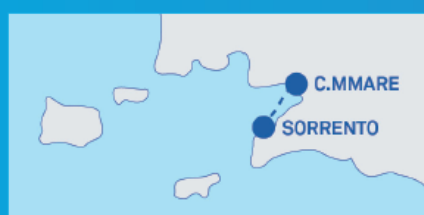

SORRENTO - C.M.MARE (Jet)

Partenze da: SORRENTO	Partenze da: C.M.MARE
17.40 (Giornaliero)	06.50 (Feriale) 07.55 (Giornaliero) 08.10 (Festivo)

SORRENTO - POSITANO (Jet)

Partenze da: SORRENTO	Partenze da: POSITANO
10.30 (Giornaliero) 14.55 (Giornaliero)	12.25 (G.) 17.00 (G.) 12.00 (G. dal 15/05)

SORRENTO - ISCHIA (Jet)

Partenze da: SORRENTO	Partenze da: ISCHIA
09.10 (Via Procida) (Lun.-Mer.-Ven) 09.30 (Mar.-Giov.-Sab.-Dom.) 15.50 (Giornaliero)	10.35 (Giornaliero) 17.25 (Giornaliero)

C.M.MARE - CAPRI (Jet)

Partenze da: C.M.MARE	Partenze da: CAPRI
06.50 (F- T.T.) 07.55 (G. T.T.) 08.10 (FS- T.T.)	17.15 (G- T.T.)

SORRENTO - PROCIDA (Jet)

Partenze da: SORRENTO	Partenze da: PROCIDA
09.10 (Lun.Mer.Ven.)	17.50 (Lun.Mer.Ven.)